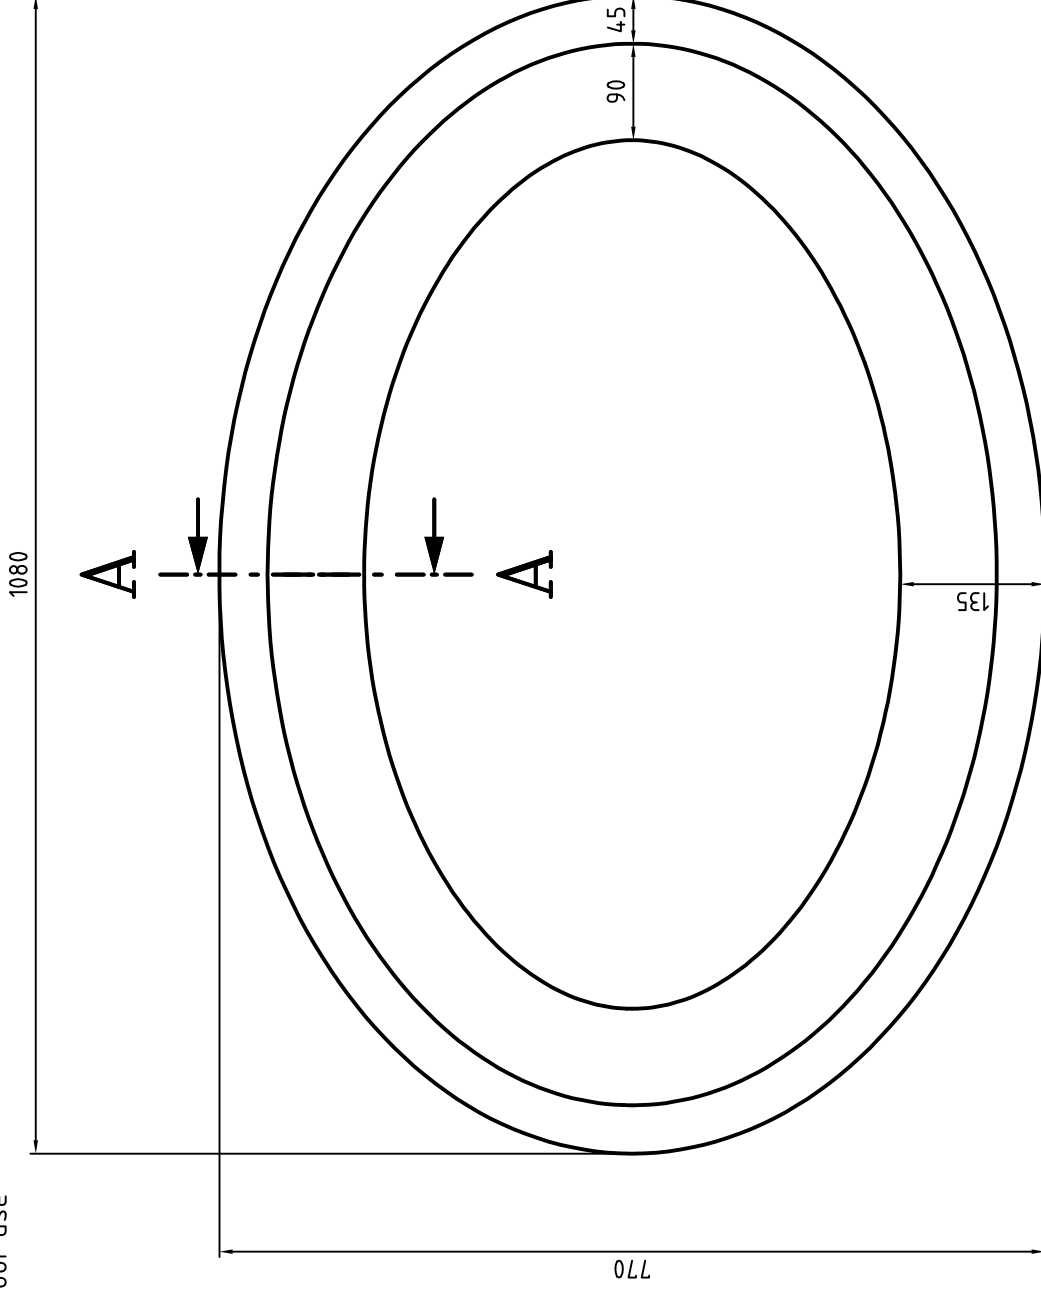

StoDeco Art - Innenbereich
Indoor use

sto

A—A

Profilbezeichnung: PV-9000-428

Alle Maße und Mengen sind bauseits verantwortlich zu prüfen!

Bearbeitungsstatus: Fertigungszeichnung

Zusätzliche mechanische Befestigung ist nötig! JA <input type="checkbox"/> NEIN <input type="checkbox"/>		Gewicht: ca. 3	kg/Stck
VR:Ost (Zeichnungsnummer)		Objektprofil StoDeco Element LG	
VB:Mustermann		Menge: 10 Stck	Normlänge: 1080 MM
Blatt 1	Name Dateum	1080x770x25	Maßeinheit: mm
Anz. 1	Ebermayer	erteilt am: erteilt durch:	
		zur Produktion:	