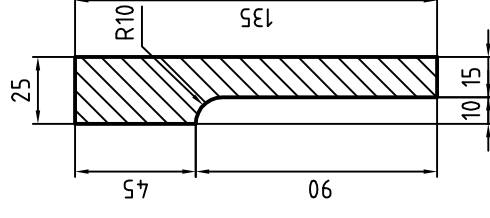

StoDeco Art - Innenbereich
Indoor use

sto

A—A

Profilbezeichnung: PV-9000-428

Alle Maße und Mengen sind bauseits verantwortlich zu prüfen!

Bearbeitungsstatus: Fertigungszeichnung

Zusätzliche mechanische Befestigung ist nötig! JA <input type="checkbox"/> NEIN <input type="checkbox"/>		Gewicht: ca. 3	kg/Stck
VR:Ost (Zeichnungsnummer)		Objektprofil StoDeco Element LG	
VB:Mustermann		Menge: 10 Stck	Normlänge: 1080 MM
Blatt 1	Name Dateum	1080x770x25	Maßeinheit: mm
Anz. 1	Ebermayer	erteilt am: erteilt durch:	
		zur Produktion:	